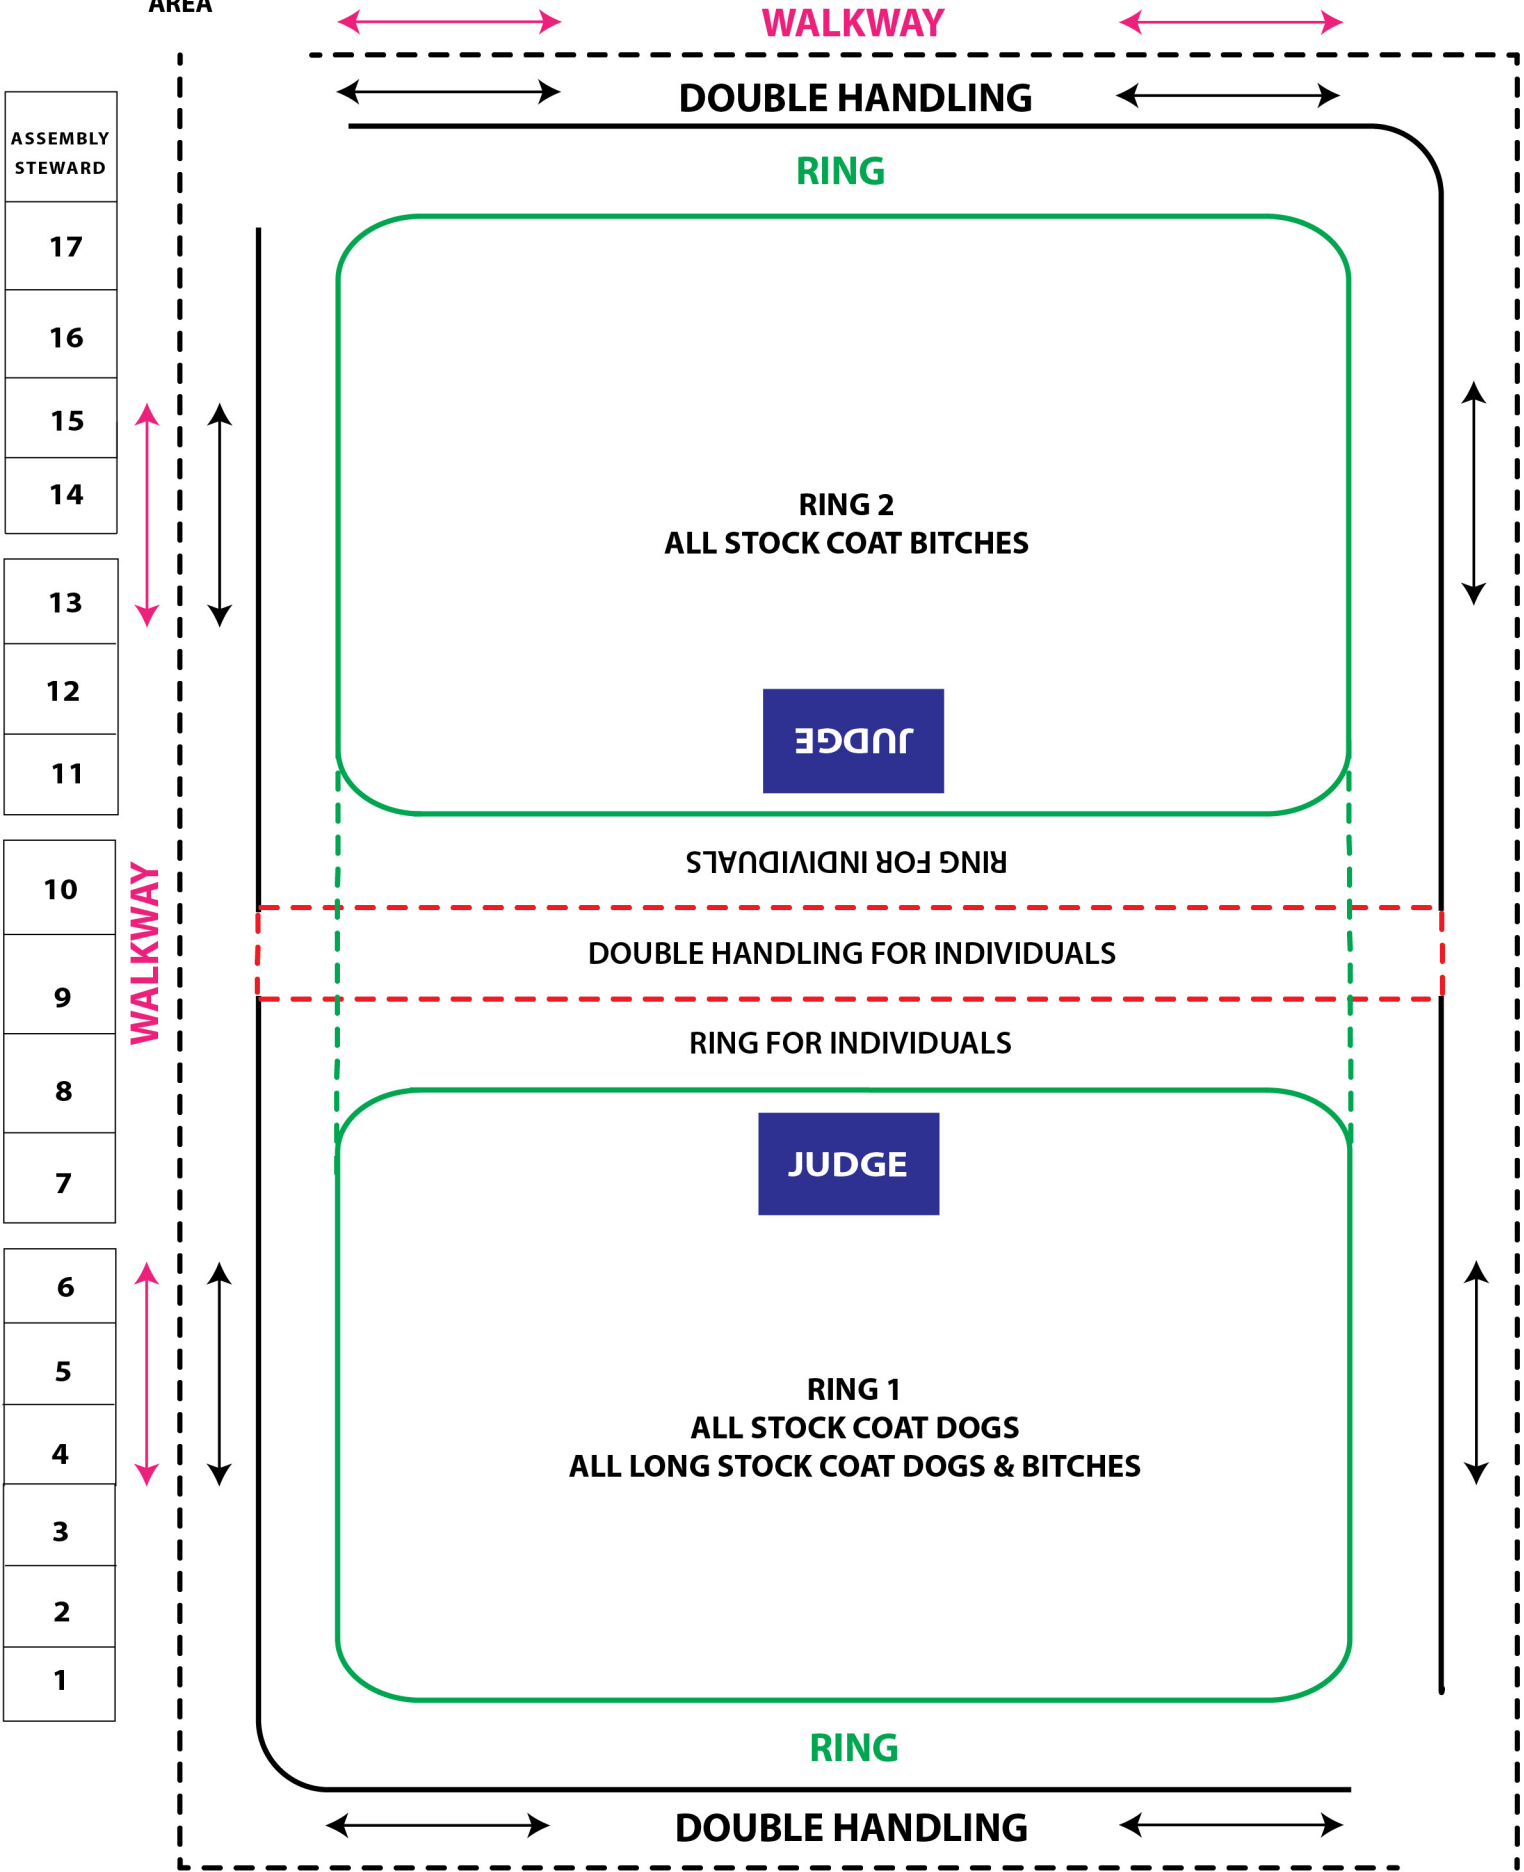

SPEC 19	SPEC 20	SPEC 21	SPEC 22	23	24	25	26	SPEC 27	SPEC 28	SPEC 29	SPEC 30	PET COVER
---------	---------	---------	---------	----	----	----	----	---------	---------	---------	---------	-----------

ASSEMBLY AREA

ASSEMBLY STEWARD
17
16
15
14
13
12
11
10
9
8
7
6
5
4
3
2
1

32
33
34
35
36
37
38
39
40
40
41
42
43
44
45
46
47
ASSEMBLY STEWARD

HAND TO PAW	ROYAL CANIN	SPEC 60	SPEC 59	SPEC 58	SPEC 57	56	55	54	53	SPEC 52	SPEC 51	SPEC 50	SPEC 49
-------------	-------------	---------	---------	---------	---------	----	----	----	----	---------	---------	---------	---------

ASSEMBLY AREA